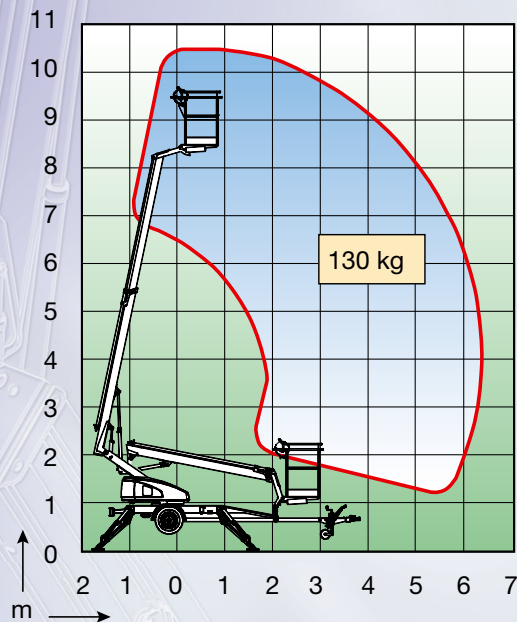

DINO® 105TL

- Max. Arbeitshöhe 10,5 m
- Max. Plattformhöhe 8,5 m
- Max. Seitliche Reichweite 6,5 m
- Abstützbreite 3,57 m
- Plattformgröße 0,75 m x 0,80 m
- Korblast 130kg
- Transportlänge 5,43 m
- Transportbreite 1,50 m
- Transporthöhe 1,99 m
- Gewicht 950 kg
- Steuerung 2-stufig
- Drehbereich +/- 355°
- Fahrtrieb option
- Antrieb 230 VAC

RHINO[®] 185XTS

Easy Drive

- Max. Arbeitshöhe 18,5 m
- Max. Plattformhöhe 16,5 m
- Max. seitl. Reichweite 11,7 m
- Korblast 250 kg
- Plattformgröße 0,8 x 1,8m
- Drehbereich endlos
- Korbschwenkung 180°
- Alle Steuerungen proportional
- Korbarm 1,6 m/±75°
- Transportlänge 7,17 m
- Min Transportlänge 5,27 m
- Transportbreite 2,29 m
- Transporthöhe 2,56 m
- Gewicht 8000 kg
- Vierradantrieb standard
- 2-Radlenkung 2WS
- Dieselmotor Deutz 37 kW
- Steigfähigkeit 45%
- Geschwindigkeit 6,0 / 1,0 km/h

Neu DT 3500 Anhänger für

DINO[®] 185XTC

Spezifikationen:

- Leergewicht 420 kg
- Zul. Nutzlast 3080 kg
- Länge 5,9 m
- Breite 2,05 m
- Größe von Räder 195/50R13C
- Rampen option
- Ladefläche 2.05 x 1.58

© Dinolift • Note: Specs are subject to change without prior notice.