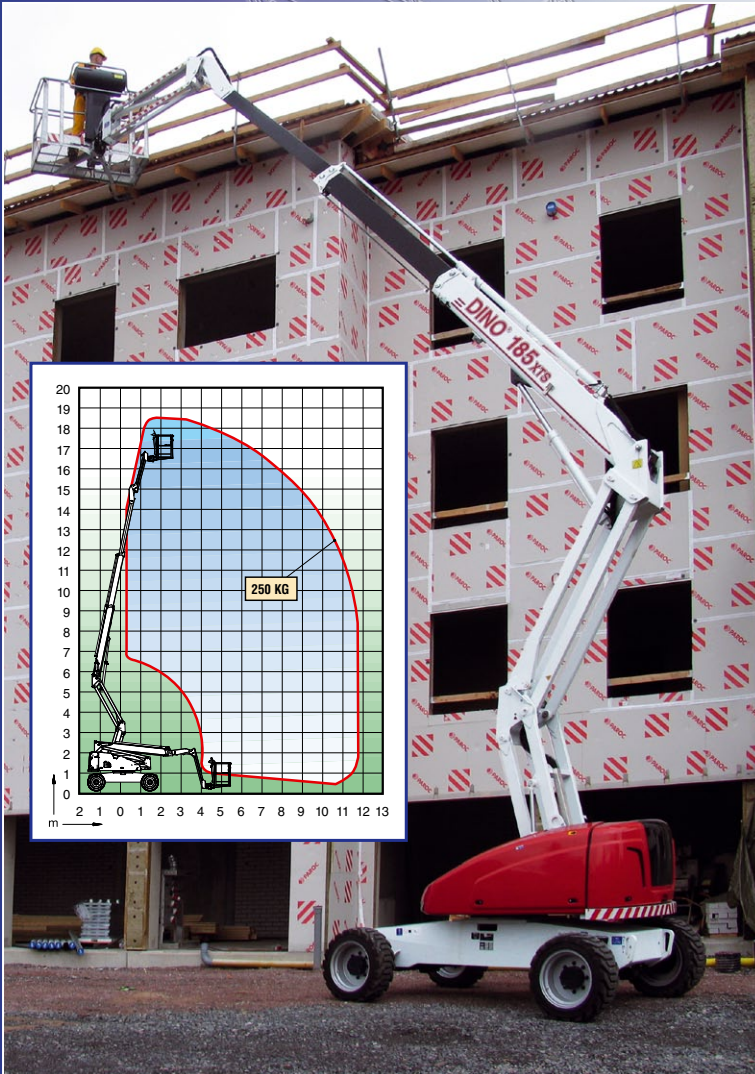

DINO® 105TL

- Max. Arbeitshöhe 10,5 m
- Max. Plattformhöhe 8,5 m
- Max. Seitliche Reichweite 6,5 m
- Abstützbreite 3,57 m
- Plattformgröße 0,75 m x 0,80 m
- Korblast 130kg
- Transportlänge 5,43 m
- Transportbreite 1,50 m
- Transporthöhe 1,99 m
- Gewicht 950 kg
- Steuerung 2-stufig
- Drehbereich +/- 355°
- Fahrtrieb option
- Antrieb 230 VAC

RHINO[®] 185XTS

Easy Drive

- Max. Arbeitshöhe 18,5 m
- Max. Plattformhöhe 16,5 m
- Max. seitl. Reichweite 11,7 m
- Korblast 250 kg
- Plattformgröße 0,8 x 1,8m
- Drehbereich endlos
- Korbschwenkung 180°
- Alle Steuerungen proportional
- Korbarm 1,6 m/±75°
- Transportlänge 7,17 m
- Min Transportlänge 5,27 m
- Transportbreite 2,29 m
- Transporthöhe 2,56 m
- Gewicht 8000 kg
- Vierradantrieb standard
- 2-Radlenkung 2WS
- Dieselmotor Deutz 37 kW
- Steigfähigkeit 45%
- Geschwindigkeit 6,0 / 1,0 km/h

Neu DT 3500 Anhänger für

DINO[®] 185XTC

Spezifikationen:

- Leergewicht 420 kg
- Zul. Nutzlast 3080 kg
- Länge 5,9 m
- Breite 2,05 m
- Größe von Räder 195/50R13C
- Rampen option
- Ladefläche 2.05 x 1.58

© Dinolift • Note: Specs are subject to change without prior notice.