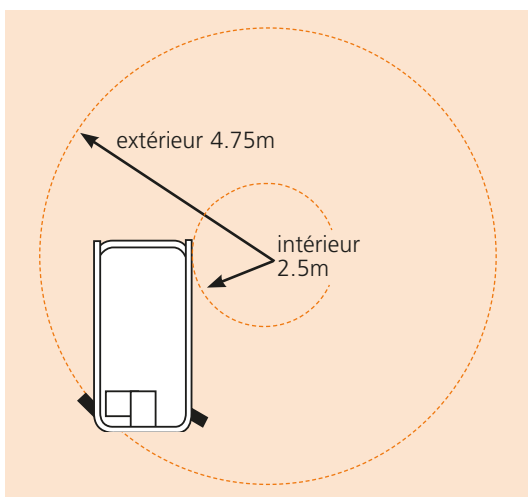

PLATE-FORME CISEAUX COMPACTE 4X4 S2255RT

DIMENSIONS S2255RT

Hauteur de travail	8.5m
Hauteur max. sous plancher (A)	6.5m
Longueur plateforme	2.73m x 1.4m
Longueur plateforme extension sortie	3.93m x 1.4m
Extension plateforme	1.2m
Largeur (B)	1.45m
Longueur hors-tout (C)	3.3m
Hauteur repliée (D)	2.35m
Garde au sol	260mm

PERFORMANCES

Capacité de charge max.	420kg
Translation possible a hauteur max.	6.5m
Utilisation extérieure au vent	12.5m/s
Vitesse max. bras replié	5.2km/h
Vitesse max. bras en élévation	0.66km/h
Temps d'élévation/descente	26/30 s
Franchissement	35%
Pente maximale ratratable sur stabilisateur avant - arriere	6°
Pente maximale ratratable sur stabilisateur droit - gauche	10°
Rayon de braquage intérieur	2.5m
Rayon de braquage extérieur	4.75m
Pneus	23 x 8.9 - 12 non marquant
Commande	proportionnelle
Traction	hydraulique 4WD

MOTORISATION

Motorisation Moteur Diesel Kubota

POIDS

Poids à vide 2,360kg

RAYON DE BRAQUAGE

CARACTÉRISTIQUES DE SÉRIE

- 4 roues motrices
- 4 stabilisateurs hydrauliques avec mise à niveau automatique
- Rallonge de plate-forme coulissante
- Pneus haute adhérence non marquant
- Commandes proportionnelles
- Alimentation embarquée
- Alarme de déplacement
- Alarme de descente
- Valve d'abaissement manuel
- Feu jaune clignotant
- Essieu articulé
- Compteur horaire
- Doubles points d'ancrage pour cordon de harnais
- Garantie 2 ans pièces & main d'œuvre, 5 ans de garantie sur la structure
- Certification CE

OPTIONS

- Teintes spéciales
- Bi-énergie
- Patins nylon
- Huile biodégradable

snorkel

SCHULER & SCHULER AG

HEBE- UND TRANSPORTTECHNIK

CH-6405 Immensee (SZ) contact@schuler-schuler.ch
Telefon +41 41 854 7000 Telefax +41 41 854 7001
www.schuler-schuler.ch