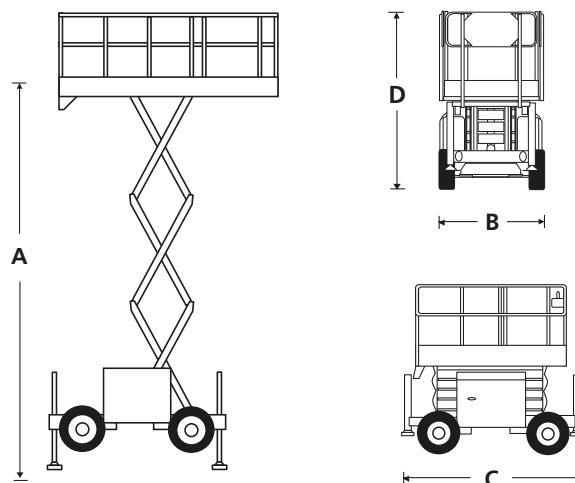

 **snorkel**
www.snorkellifts.com

PLATE-FORME CISEAUX COMPACTE 4X4 S2255RT

DIMENSIONS S2255RT

Hauteur de travail	8.5m
Hauteur max. sous plancher (A)	6.5m
Longueur plateforme	2.73m x 1.4m
Longueur plateforme extension sortie	3.93m x 1.4m
Extension plateforme	1.2m
Largeur (B)	1.45m
Longueur hors-tout (C)	3.3m
Hauteur repliée (D)	2.35m
Garde au sol	260mm

PERFORMANCES

Capacité de charge max.	420kg
Translation possible a hauteur max.	6.5m
Utilisation extérieure au vent	12.5m/s
Vitesse max. bras replié	5.2km/h
Vitesse max. bras en élévation	0.66km/h
Temps d'élévation/descente	26/30 s
Franchissement	35%
Pente maximale ratratable sur stabilisateur avant - arriere	6°
Pente maximale ratratable sur stabilisateur droit - gauche	10°
Rayon de braquage intérieur	2.5m
Rayon de braquage extérieur	4.75m
Pneus	23 x 8.9 - 12 non marquant
Commande	proportionnelle
Traction	hydraulique 4WD

MOTORISATION

Motorisation Moteur Diesel Kubota

POIDS

Poids à vide 2,360kg

RAYON DE BRAQUAGE

CARACTÉRISTIQUES DE SÉRIE

- 4 roues motrices
- 4 stabilisateurs hydrauliques avec mise à niveau automatique
- Rallonge de plate-forme coulissante
- Pneus haute adhérence non marquant
- Commandes proportionnelles
- Alimentation embarquée
- Alarme de déplacement
- Alarme de descente
- Valve d'abaissement manuel
- Feu jaune clignotant
- Essieu articulé
- Compteur horaire
- Doubles points d'ancrage pour cordon de harnais
- Garantie 2 ans pièces & main d'œuvre, 5 ans de garantie sur la structure
- Certification CE